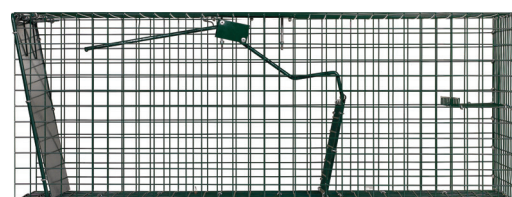

Ловушка с 1-м входом для нутрий

Ловушка для нутрий 1-й категории, размеры: 82 X 31 X 31 см. Кормушка с приманкой видима для животных, что делает ловушку ещё более эффективной. Дверцы, покрытые эпоксидной краской, невидимы для животных в открытом состоянии. Сетка выполнена из 2,6мм зеленой лакированной стали с защитой от коррозии. Даже при использовании у воды сохранит свою эффективность на долгие годы.

Артикул	Описание
1297021823030	Поштучно - 82 x 31 x 31 см