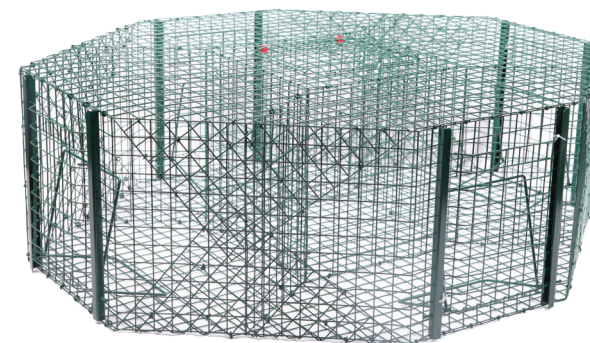

Восьмиугольная ловушка с 4-мя входами

Эта высокоэффективная ловушка имеет центральное отделение с приманкой, оснащена 4 боковыми входами. Дверки закрываются системой опрокидывания. Заставляет поворачиваться в поиске входа, восьмиугольная форма направляет птицу ко входу, наиболее видимому для птицы (не позволяет птице поворачивать минуя вход в ловушку). Полностью термолакированная, сварная сетка 1,8 мм.

Советы: Устанавливайте клетки на открытом пространстве, без деревьев. Побойтесь о приманке (вода+еда) она ключевой компонент ловушки. Если приманка не дает результат, замените её. Префектурный указ от 27 июня 2017г отменяет решение считать сорок вредным видом в Верхнем Рейне (Список II) решение считать их вредными видами в Верхнем Рейне.

Артикул Описание

129703002 30,5 * 100 * 88 см – Восьмиугольная ловушка для сорок с 4-мя входами