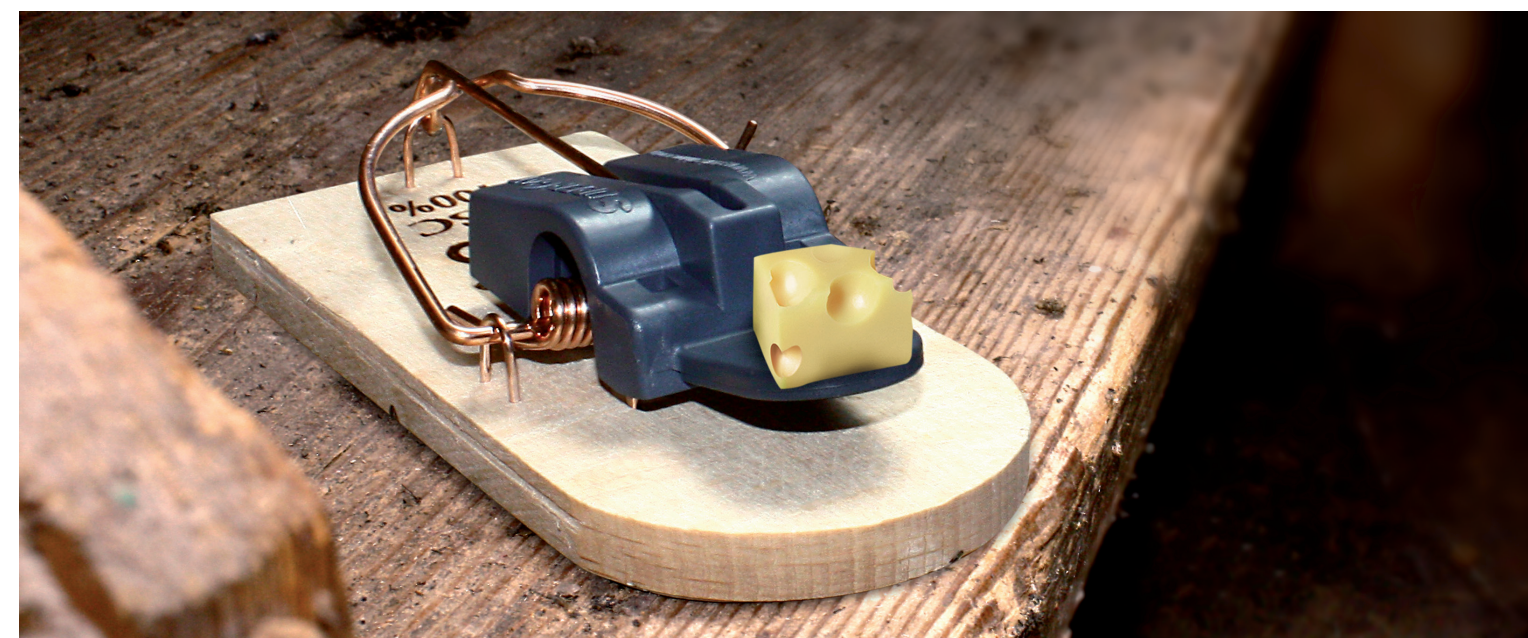

Super ПРОДАЖ

Мышеловка SUPERCAT

Приманка готовая к использованию: приманка – натуральный не токсичный продукт, очень привлекательный для мышей и крыс. Очень высокий уровень поимки: по отзывам тысяч клиентов, число пойманных грызунов очень высокое за короткий период времени. Гигиеническая безопасность, утилизация мертвых грызунов без прикосновения к ним. Мышеловка безопасна для детей, защелкивающийся зажим убивает мыш, но не причиняет вред детям или домашним питомцам. Для использования внутри помещений и на открытом воздухе. Идеальна для бытового и коммерческого использования на заводах, в офисах, фруктовых садах, на фермах и плантациях. Возможна замена приманок.

Артикул	Описание
129805008	Полочная выкладка 8 x 2
129805	Выкладка на полу 40 x 2
129805014	Выкладка на прилавке 14 x 2
129805900	Наполнители приманок x 6
129805100	Жидкая квадратная приманка x 2

Классическая мышеловка

Деревянная классическая мышеловка «Классика от SWISSINNO» - идеальный инструмент для безопасного избавления от грызунов. Высокая эффективность благодаря шарниру, крючку для приманки и силе пружины.

Артикул	Описание
129813024	Выкладка на полке 24 x 2

Мышеловка SUPERCAT PRO

Супер эффективная, специфическая ловушка, которая убивает мышей посредством своей идеальной системы ловли. Зпатентованный инновационный пусковой механизм с простой системой зажатия и оптимальной силой удара. Новая разработка, которая убивает мыш мгновенно без причинения боли или мучений. Быстрое и подходящее уничтожение грызунов. Натуральные приманки в комплекте.

Артикул	Описание
129815001	Выкладка на полках 8 x 1
129815002	Выкладка на полках 8 x 2

Мышеловка No see no Touch