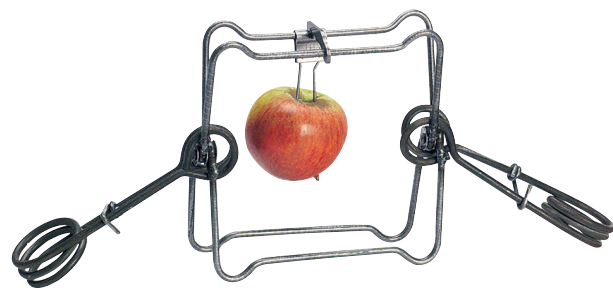

X-образный капкан

X-образный капкан или "Конибер" – компактный и легкий для транспортировки. Оснащен мощной пружиной и многопозиционным разжимом. Регулировка чувствительности выполнена при помощи зазубрин на держателе. Состоит из твердой рамы заклепанной вручную, качество производства очень высокое. Сделано во Франции. Очень эффективен в соломенных тюках и норках.

№ СЕРТИФИКАЦИИ PHE G664

Артикул	Описание
129701001	1 капкан с 1 пружиной - 13 см
129701002	1 капкан с 2 пружинами - 13 см
129701003	1 капкан - 18 см