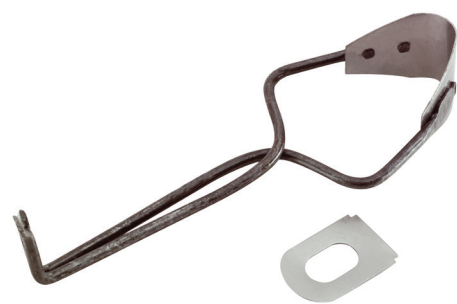

Одноосевая ловушка для кротов

Данная ловушка очень проста в использовании. Она легко фиксируется руками и очень эффективна в борьбе против кротов в вашем саду. Установите такую ловушку по обе стороны хода.

Table with 2 columns: Артикул, Описание. Rows: 129710030 Парой, 129710031 Заменяемый растягиватель по 10 шт.