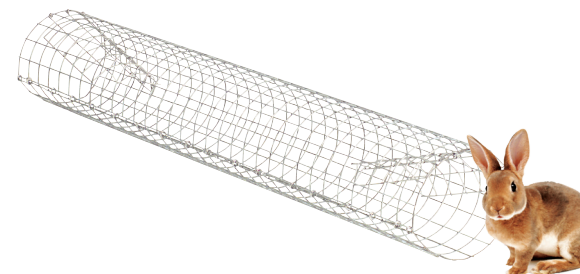

Труба для отлова кроликов

Эта ловушка используется, если необходимо поймать кролика в одном месте, а выпустить в другом. Даже без контроля, у вас будут отличные результаты по отлову, как только дверца опустится, животное не сможет выбраться из ловушки. Кролик будет пойман живым и невредимым.

Советы: Покупатель несет ответственность за соблюдение федеральных и региональных нормативов относительно использования ловушек и видов животных, разрешенных для отлова.

Артикул	Описание
129704001	Поштучно - Ø 13 x 81 см