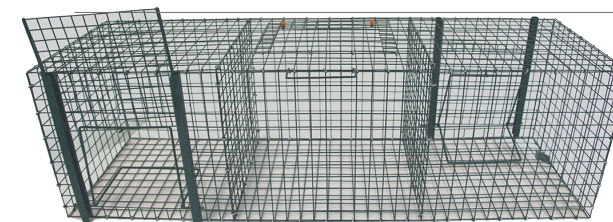

Ловушка для ворон

3 отделения. Размер адаптирован под ворон, но также может использоваться для ловли сорок. Увеличенные входные дверцы делают ловушку особенно эффективной. Поставляется с жердью для приманки. Размер: 92 x 31 x 31 см. Центральное отделение для приманки. Птица попадает в ловушку, когда заходит в нее за приманкой: она не травмируется и не погибает. Не используйте мясную приманку.

Советы: Потребитель несет ответственность за соблюдение федеральных и региональных требований нормативов по использованию средств по ловле и отслеживание видов разрешенных для ловли. Закройте ловушку и поместите приманку в середине клетки. Проверяйте ежедневно. Вы можете выпустить пойманных грызунов в другом месте.

Артикул Описание

129703030 92 x 31 x 31 см