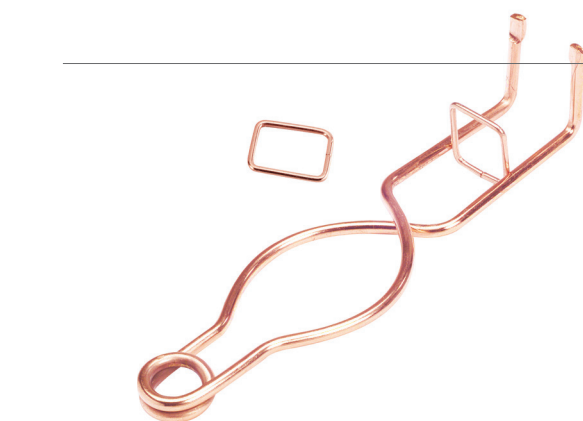

Ручная ловушка для кротов

Эта ловушка используется без инструментов. Когда крот встает на рамку (небольшая металлическая рама, которая держит ловушку) она ослабляет пружину и застревает между двумя штырьками. Эффективная ловушка и очень легкая в использовании в борьбе против кротов!

Советы: Пусть ловушка проржавеет перед использованием, у кротов тонкий нюх.

Table with 2 columns: Артикул, Описание. Rows: 129710020 Поштучно, 129710013 Замена 10