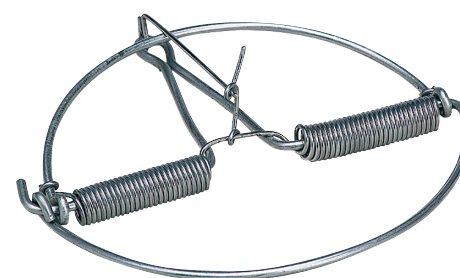

Артикул Описание

129816001

Небольшая модель - 15 м²

129816002

Большая модель - 30 м²

Мультимышеловка для живых мышей 23 см

Эта мышеловка идеальна для поимки нескольких грызунов таких как, мыши. Очень проста в использовании, положите приманку на дно сетки через дверцу. Затем поместите мышеловку в нужное место и подождите пока туда забежит мышь. Ловушка может ловить одну и более живых мышей одновременно благодаря своему большому размеру. Яд не используется для ловли, поэтому она абсолютно безопасна для детей и домашних животных и может использоваться в любом месте: доме, гараже, чердаке и т.п. Прутья мышеловки выполнены из оцинкованной стали, что обеспечивает долгий срок службы изделия.

Советы: Откройте мышеловку и положите приманку на середину ловушки. Закройте ловушку и поместите ее в середине клетки. Проверяйте ежедневно. Вы можете выпустить пойманных грызунов в другом месте.

Артикул Описание

129800

Д 23 x Ш 15 x В 12 см

Прямоугольная мышеловка

Эта модель идеальна для ловли сразу нескольких грызунов. Она проста в использовании, положите приманку на дно ловушки через дверцу. Затем поставьте мышеловку в нужное место и ждите пока мышь забежит в неё.

УТП: Каково преимущество прямоугольной мышеловки? Их можно легко складировать в магазине.

Артикул Описание

129800002

Д 23 x 14 x В 10,5 см

Проволочная мышеловка

Проволочная мышеловка диаметром Ø 13 или 17 см, идеальна для ловли мышей и крыс. Очень проста в использовании, поместите приманку на триггер и откройте проволочную ловушку для приведения ее в готовность. Мышеловка должна принять форму круга. Когда животное возьмет приманку, мышеловка закроется и поймает его. Вы можете отрегулировать чувствительность триггера для быстрой и эффективной ловли.