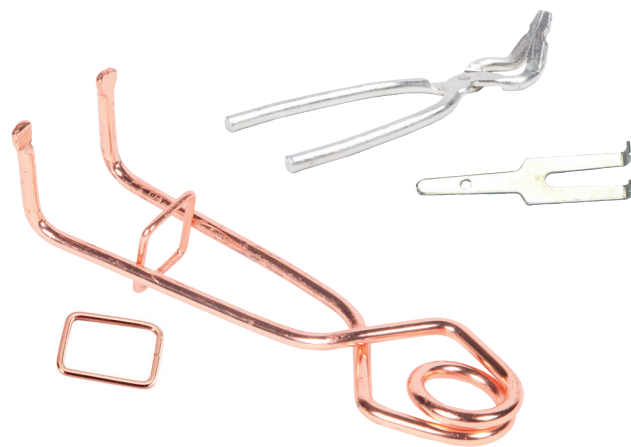

КРОТЫ

Putange ловушка для кротов

Putange ловушка для кротов используется профессиональными ловцами кротов уже десятилетия. Они эффективны, могут быть установлены в кротовых ходах, вырытых ими, убивают мгновенно. Выбор данной ловушки – бюджетное и экологичное решение.

Советы: Аккуратно установите ловушку в ходах и зафиксируйте её прочным стержнем.

Table with 2 columns: Артикул, Описание. Rows: 129710010 Парой, 129710011 1 плоский разводной ключ, 129710012 1 разводной ключ, 129710013 Замена ключа 10