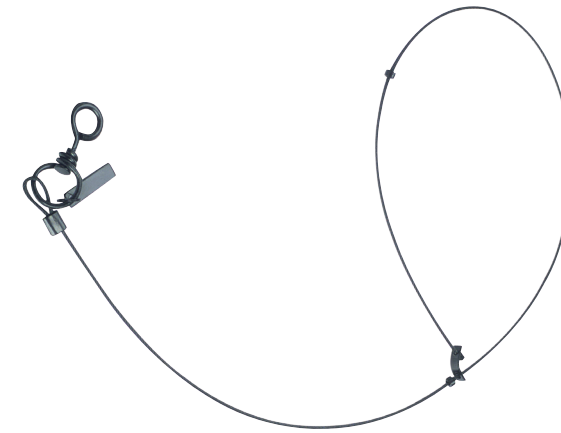

Артикул	Описание
129704100	10 белых охотничьих петель / Ø 1, 6 мм
129704101	10 черных охотничьих петель / Ø 1, 6 мм
129704201	10 черных охотничьих петель / Ø 2 мм
129704300	10 белых охотничьих петель / Ø 2,3 мм